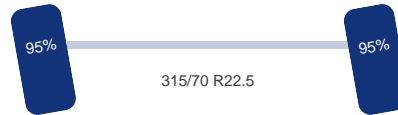

DINGEMANSE

TRUCKS & TRAILERS

Assen

Aantal assen:	2
Configuratie:	4x2
Aantal aangedreven assen:	1

As 1

Stuuras:	Ja
Vering:	Bladveer
Bandenmaat:	315/70 R22.5

As 2

Aangedreven:	Ja
Vering:	Lucht
Dubbellucht:	Ja
Bandenmaat:	315/70 R22.5

Omschrijving

Truck 4x2, Euro 6, AdBlue, Diff. lock, Automatic gearbox, Engine Brake, Steel suspension front, Air suspension rear, Tyres 315/70R22.5, High roof cabin, 2 beds, Frigobox, Airconditioning, Night heater, Digital tachograph, Shipment dimensions 600x250x400 cm.