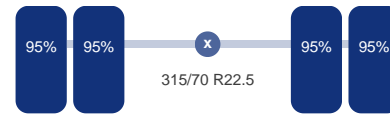

TRUCKS & TRAILERS

Assen

Aantal assen:	2
Configuratie:	4x2
Aantal aangedreven assen:	1

As 1

Stuuras:	Ja
Vering:	Bladveer
Bandenmaat:	315/70 R22.5

As 2

Aangedreven:	Ja
Vering:	Lucht
Dubbellucht:	Ja
Bandenmaat:	315/70 R22.5