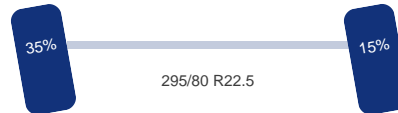

Chassis

Wielbasis: 655 cm
Chassishoogte: 100 cm
Inhoud brandstoftanks: 370 L

Optie's

ABS, Sper

Tank

Brandstof: Ja

Asconfiguratie

Assen

Aantal assen: 2
Configuratie: 4x2
Aantal aangedreven assen: 1

As 1

Stuuras: Ja
Vering: Bladveer
Bandenmaat: 295/80 R22.5

As 2

Aangedreven: Ja
Vering: Bladveer
Dubbellucht: Ja
Bandenmaat: 295/80 R22.5