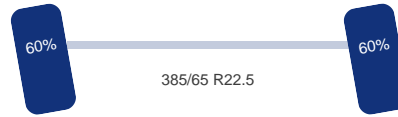

Asconfiguratie

Assen

DINGEMANSE

TRUCKS & TRAILERS

Aantal assen: 3
Configuratie: 6x2
Aantal aangedreven assen: 1

As 1

Stuuras: Ja
Vering: Lucht
Bandenmaat: 385/65 R22.5

As 2