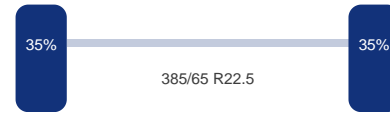

As 3

Vering: Lucht
Liftas: Ja
Bandenmaat: 385/65 R22.5

Omschrijving

Truck 6x2, Euro 6, AdBlue, Diff. Lock, Automatic gearbox, PTO, Full air suspension, 3rd axle lift axle, Alloy wheels, High roof cabin, 1 bed, Night heater, Airconditioning, Cool box, Digital tachograph, Shipment dimensions 680x255x400 cm