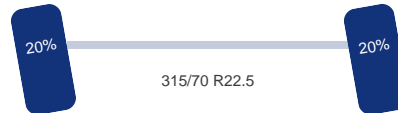

Schotelhoogte: 120 cm

Optie's

ABS, Sper, Airco, Standkachel

Adr

ADR: Ja

ADR datum: 2022-11-16

ADR klassen: EXII,EXIII,FL,OX,AT

Tank

Brandstof: Ja

Asconfiguratie

Assen

Aantal assen:	2
Aantal aangedreven assen:	1
Configuratie:	4x2

As 1

Stuuras:	Ja
Vering:	Bladveer
Bandenmaat:	315/70 R22.5

As 2

Aangedreven:	Ja
Vering:	Lucht
Dubbellucht:	Ja
Bandenmaat:	315/70 R22.5