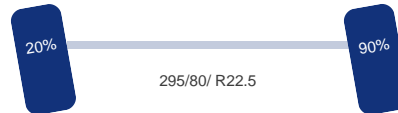

Opbouw

Schotelhoogte: 125 cm

Optie's

Standkachel, ABS, Sper, Airco

Tank

Brandstof: Ja

Asconfiguratie

Assen

Aantal assen: 3
Aantal aangedreven assen: 1
Configuratie: 6x2

As 1

Stuuras: Ja
Vering: Bladveer
Bandenmaat: 295/80/ R22.5

As 2

Stuuras: Ja
Vering: Lucht
Liftas: Ja
Bandenmaat: 295/80/ R22.5

As 3

Aangedreven: Ja
Vering: Lucht
Dubbellucht: Ja
Bandenmaat: 295/80/ R22.5