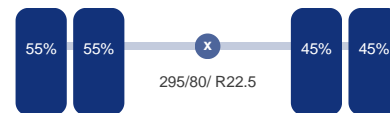

Aantal assen: 3
Aantal aangedreven assen: 1
Configuratie: 6x2

As 1

Stuuras: Ja
Vering: Bladveer
Bandenmaat: 295/80/ R22.5

As 2

Stuuras: Ja
Vering: Lucht
Liftas: Ja
Bandenmaat: 295/80/ R22.5

As 3

Aangedreven: Ja
Vering: Lucht
Dubbellucht: Ja
Bandenmaat: 295/80/ R22.5