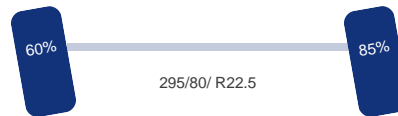

Aantal assen: 3
Aantal aangedreven assen: 1
Configuratie: 6x2

As 1

Stuuras: Ja
Vering: Bladveer
Bandenmaat: 295/80/ R22.5

As 2

Stuuras: Ja
Vering: Lucht
Liftas: Ja
Bandenmaat: 295/80/ R22.5

As 3

Aangedreven: Ja
Vering: Lucht
Dubbellucht: Ja
Bandenmaat: 295/80/ R22.5

Omschrijving

RIGHT-HAND DRIVE, NON DUTY FREE, REQUIRES CUSTOMS CLEARANCE // Euro 5, AdBlue, Engine brake, Auto. gearbox, Steel suspension front/ Air suspension rear, Tyres 295/80/22.5, High roof cabin, 2 beds, Night heater, Airconditioning, Digit tachometer, Refrigerator, Shipment dimensions 630x250x400 cm.