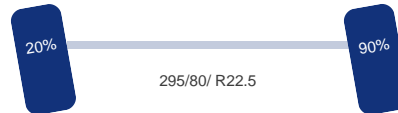

Opbouw

Schotelhoogte: 125 cm

Optie's

ABS, Sper, Airco, Standkachel

Tank

Brandstof: Ja

Asconfiguratie

Assen

Aantal assen: 3
Aantal aangedreven assen: 1
Configuratie: 6x2

As 1

Stuuras: Ja
Vering: Bladveer
Bandenmaat: 295/80/ R22.5

As 2

Stuuras: Ja
Vering: Lucht
Liftas: Ja
Bandenmaat: 295/80/ R22.5

As 3

Aangedreven: Ja
Vering: Lucht
Dubbellucht: Ja
Bandenmaat: 295/80/ R22.5