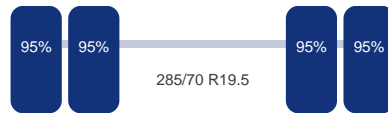

As 2

Merk: Gigant
Vering: Lucht
Dubbellucht: Ja
Remmen: Remtrommel
Bandenmaat: 285/70 R19.5