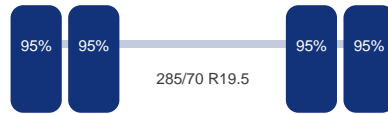

Asconfiguratie

Assen

Aantal assen:	3
---------------	---

As 1

DINGEMANSE

TRUCKS & TRAILERS

Merk: Gigant
Vering: Lucht
Dubbellucht: Ja
Remmen: Remtrommel
Bandenmaat: 285/70 R19.5

As 2